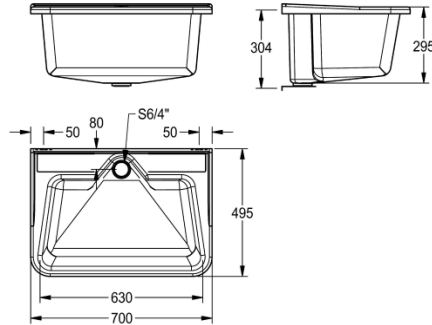

KWC

Mehrzweckbecken weiss

Modell-Linie: SIRIUS | MB7050

Reinigungsbecken, Waschröge, Ausgüsse | Reinigungsbecken, Waschröge, Ausgüsse

KWC-Nr.

200010092
Farbe decorgrau

2000103436
Farbe weiß

Mehrzweckbecken aus glasfaserverstärktem Polyester, Materialstärke 3,0 mm, Farbe weiß, Standrohrventil G 1 1/2 B, integrierte Laschen für Wandmontage, inklusive Standrohr, inklusive

Standrohrventil, inklusive Befestigungsset.

Abmessungen 700 x 320 x 495 mm (B x H x T)

Technische Daten

Beckenposition
Beckendesign
Becken: Höhe
Becken: Tiefe
Becken: Breite
Abtropffläche oder Ablage
Rost
Material
Anzahl der Abläufe
Abgangsgröße
Gesamttiefe
Gesamthöhe
Gesamtbreite
Überlauf
Schwallrand
Riffelung
Rückwand
Schlammsammelbehälter
Schlammfangkorb
Oberflächenbehandlung
Kundenspezifisch
Armaturenbank
Art der Montage

mittig
runde Ecken
295 mm
300 mm
450 mm
nein
nein
Verbundstoff
1
G 1 1/2 B
495 mm
320 mm
700 mm
Standrohrüberlauf
nein
nein
nein
nein
nein
nein
unbearbeitet
nein
nein
Wandmontage

KWC

Mehrzweckbecken weiss

Modell-Linie: SIRIUS | MB7050

Reinigungsbecken, Waschröge, Ausgüsse | Reinigungsbecken, Waschröge, Ausgüsse

Typ Des Mehrzweckbecken	Mehrzweckbecken
Typ der Ablaufgarnitur	Standrohrventil
Position Ablauf	mittig hinten
Ausladung Ablauf	80 mm
Ablaufgarnitur Inklusiv	ja
Durchmesser Ablaufbohrung	DN 40
teamNumber	431202
sanitasTroeschNumber	7311